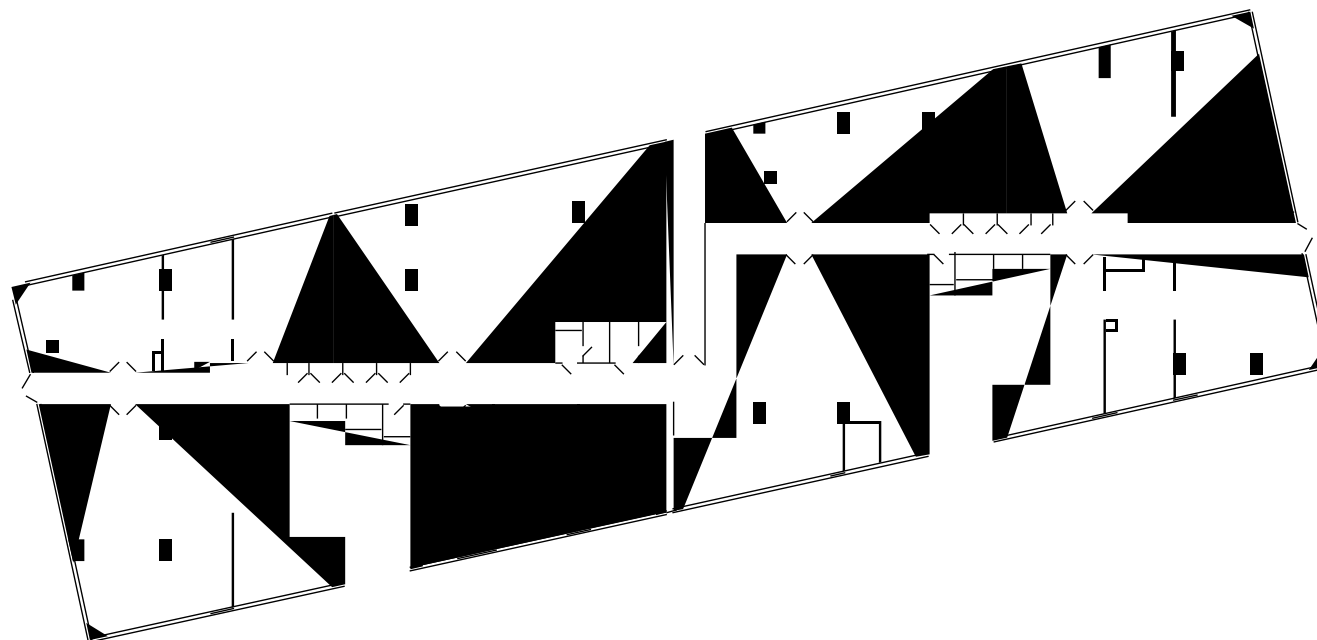

Продажа / аренда

ЭТАЖ 2

ГЕОМЕТРИЯ

жилой комплекс

Общая площадь:

66.2 м²

Цена за м²:

0 руб./м²