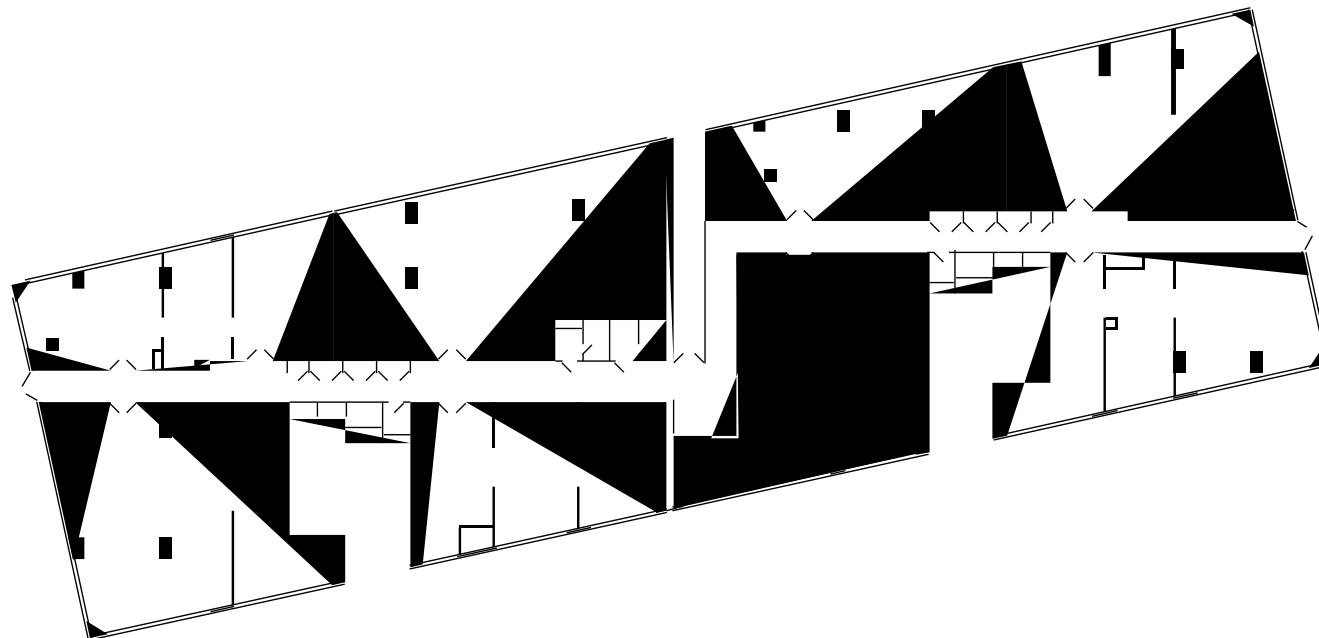

Продажа / аренда

ЭТАЖ 2

ГЕОМЕТРИЯ

жилой комплекс

Общая площадь:
92.8 м²

Цена за м²:
0 руб./м²

Цена:
0 руб.

Флэт&ко[®]
инвестиционно-строительная компания