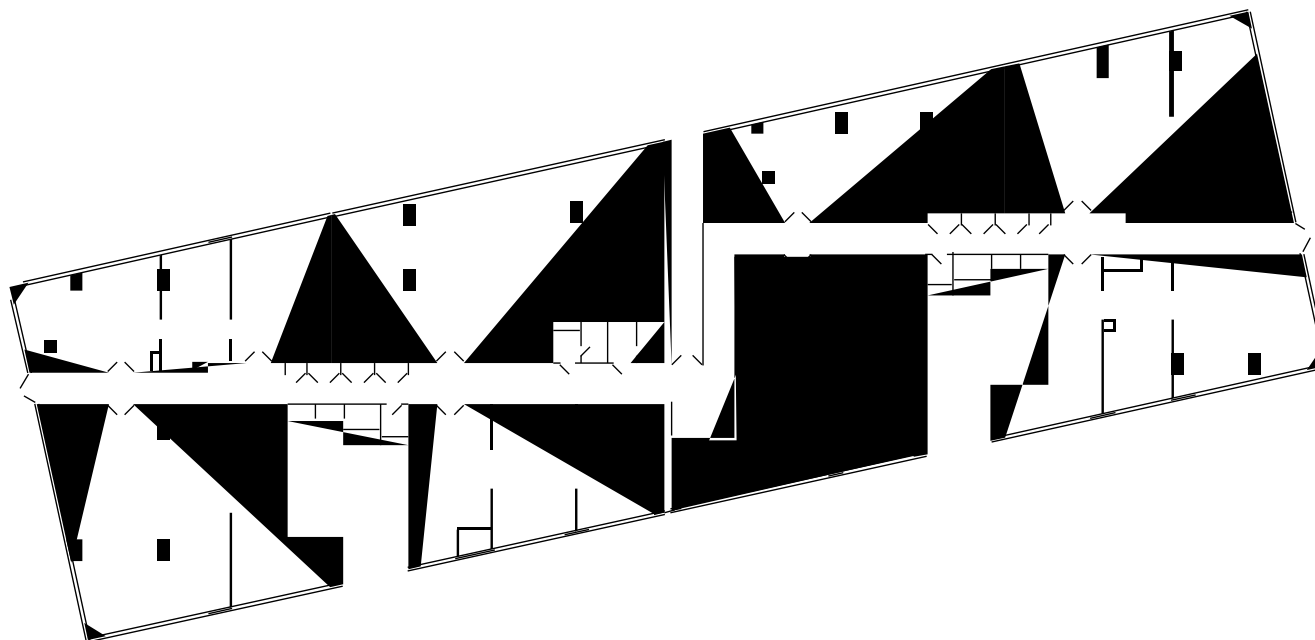

Продажа / аренда

ЭТАЖ 2

ГЕОМЕТРИЯ

жилой комплекс

Общая площадь:
92.8 м²

Цена за м²:
0 руб./м²

Цена:
0 руб.

Флэт&ко[®]
инвестиционно-строительная компания