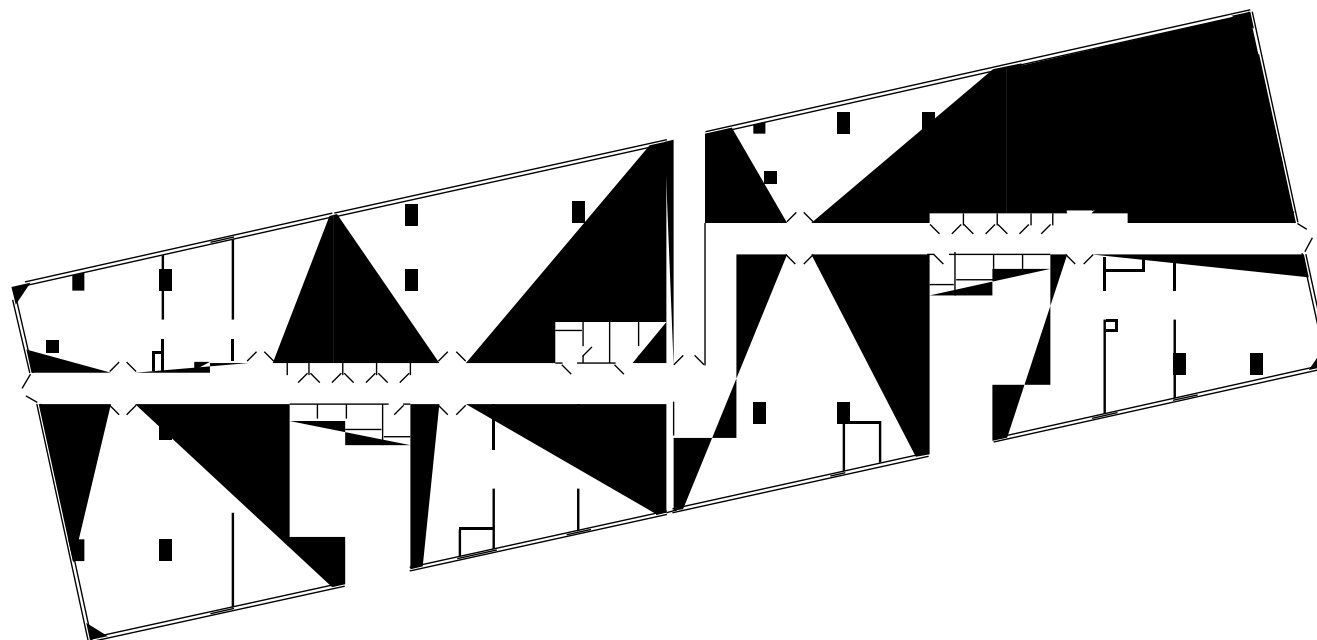

Продажа / аренда

ЭТАЖ 2

ГЕОМЕТРИЯ

жилой комплекс

Общая площадь:
95.3 м²

Цена за м²:
0 руб./м²

Цена:
0 руб.

Флэт&ко[®]
инвестиционно-строительная компания