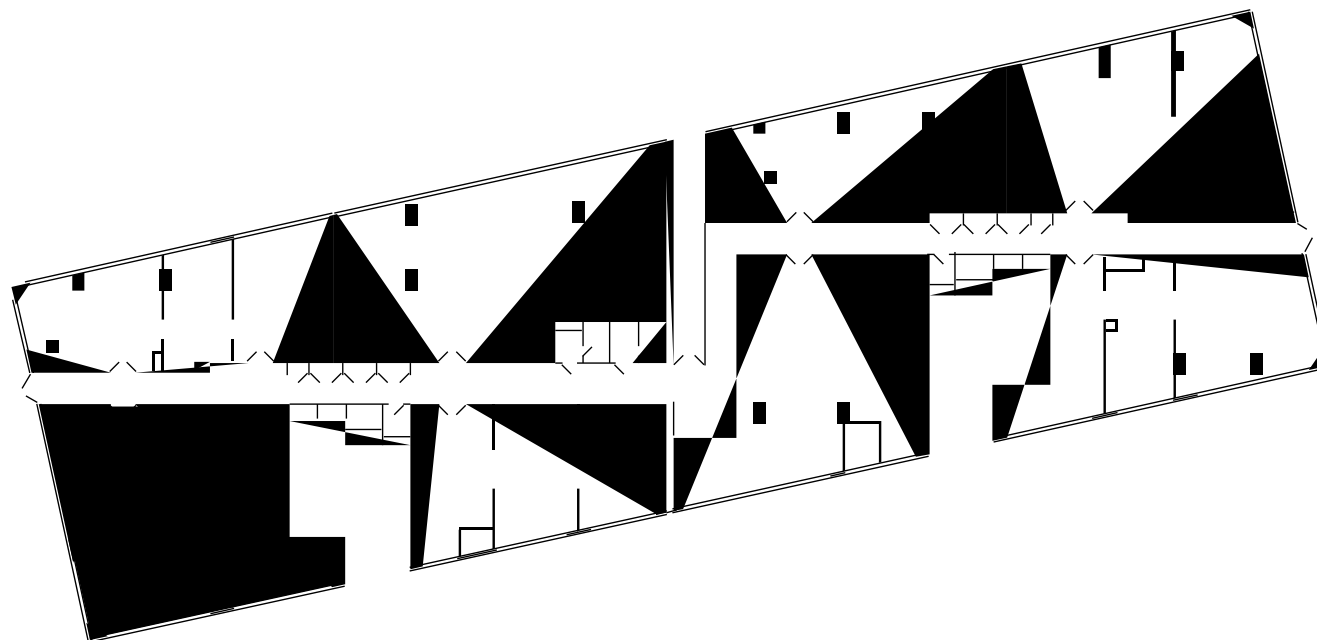

# Продажа / аренда

ЭТАЖ 2

ГЕОМЕТРИЯ

жилой комплекс

Общая площадь:  
**102.6 м<sup>2</sup>**

Цена за м<sup>2</sup>:  
**0 руб./м<sup>2</sup>**

Цена:  
**0 руб.**

Флэт&ко<sup>®</sup>  
инвестиционно-строительная компания