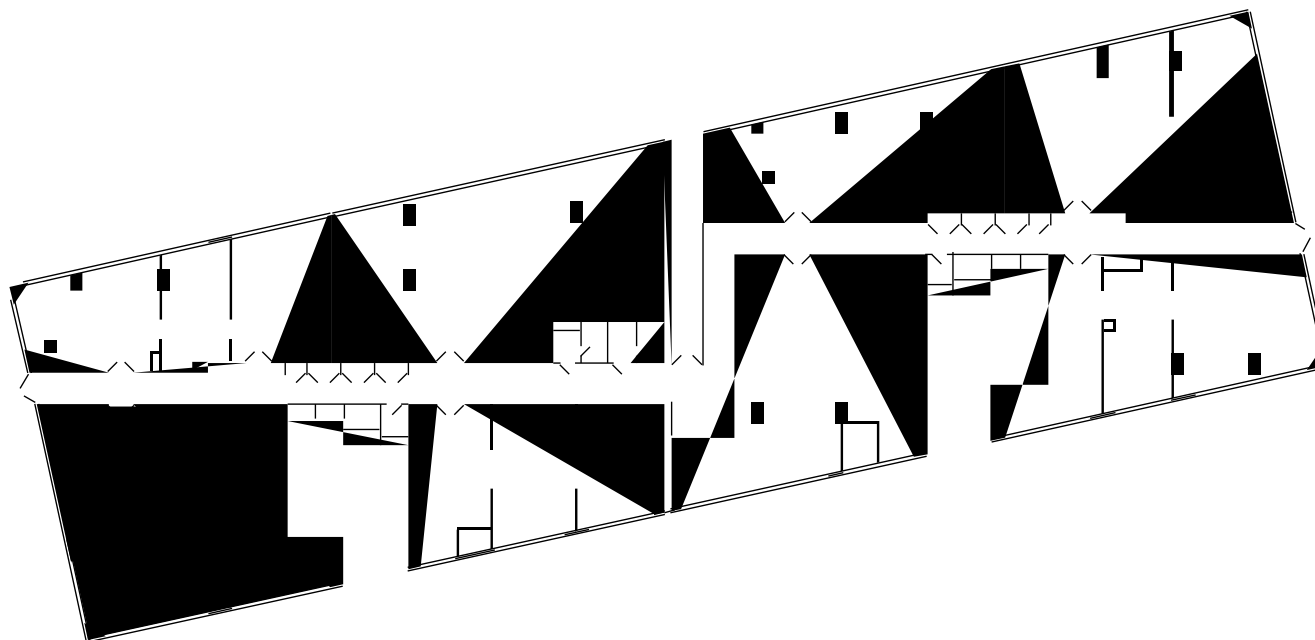

Продажа / аренда

ЭТАЖ 2

ГЕОМЕТРИЯ

жилой комплекс

Общая площадь:

102.6 м²

Цена за м²:

0 руб./м²