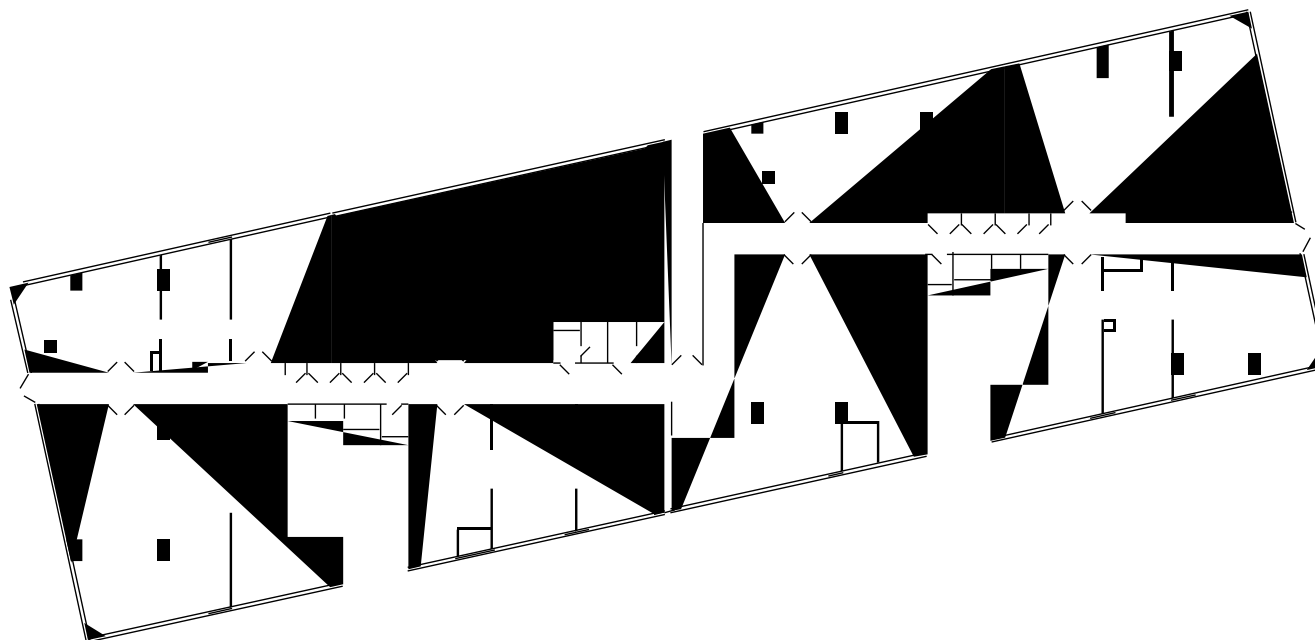

# Продажа / аренда

ЭТАЖ 2

ГЕОМЕТРИЯ

жилой комплекс

Общая площадь:

**119.4 м<sup>2</sup>**

Цена за м<sup>2</sup>:

**0 руб./м<sup>2</sup>**