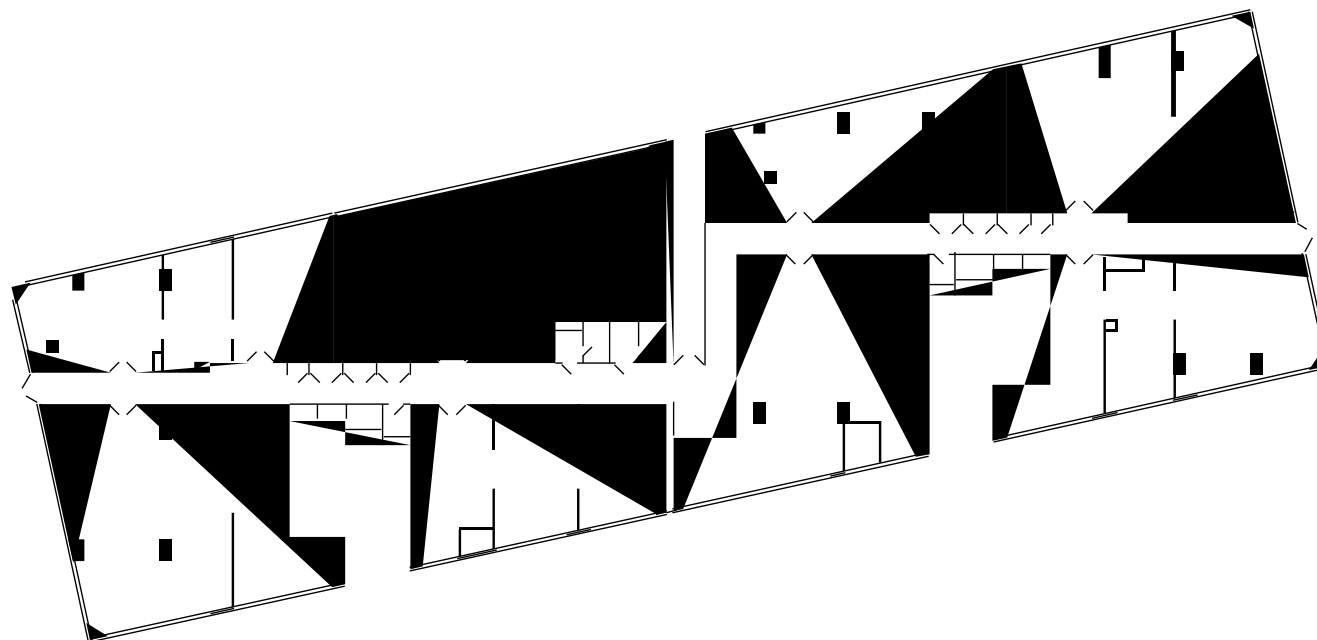

Продажа / аренда

ЭТАЖ 2

ГЕОМЕТРИЯ

жилой комплекс

Общая площадь:

119.4 м²

Цена за м²:

0 руб./м²